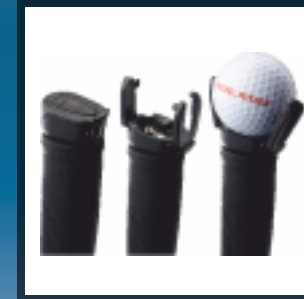

G-one Multi-Schlepper

Manövrieren Sie kinderleicht Anhänger, Wohnwagen oder Objekte mit Anhängerkupplung.

- Helfer für Gewerbe und Industrie
- einsatzfreudig für Rangierarbeiten
- bewältigt Zuglasten bis zu 3.500 Kg
- erhältlich als Standard- oder XL-Version

KB-Golf

Bravo Golfcar

- sportliches Design
- einfache Bedienung
- kletterstark bis 30°
- bremst elektromagnetisch
- sehr wendig, leise und platzsparend
- leistungsstarke Batterielösungen
- zerlegbar

Gebrauchtfahrzeuge verfügbar.

Nickel Putter

Alle Modelle sind durch den verstellbaren Griff individuell anpassbar.
Der große US-Putter-Test bestätigt den hohen Wert dieser Produktserie.

G-one Golf- und Industrie-Car

- einfache Bedienung
- golfplatzschonend
- Alu-Rahmen
- stoßfestes ABS-Gehäuse
- leicht, belastbar, leise
- platzsparend da zerlegbar
- transportabel
- in 4 Farben lieferbar

G-one Sit-Mover

- Nahezu geräuschloser Elektroantrieb
- robust für den täglichen Gebrauch
- Anhängerkupplung
- z.B. optimal für die Tennisplatz-Pflege

Victorinox GolfTool

- Elegantes Golfwerkzeug
- 65 Gramm leicht
- 10 Funktionen:
 - Pitchgabel
 - Ballmarker
 - Lochale mit Rillenreiber, Kapselheber, Nagelfeile
 - Klinge
 - Pinzette
 - Zahnstocher
 - Schere