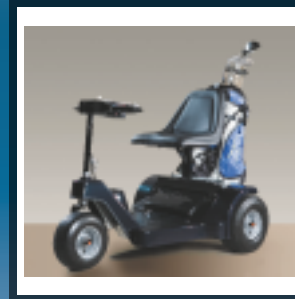

G-one Multi-Schlepper

Manövrieren Sie kinderleicht Anhänger, Wohnwagen oder Objekte mit Anhängerkupplung.

- Helfer für Gewerbe und Industrie
- einsatzfreudig für Rangierarbeiten
- bewältigt Zuglasten bis zu 3.500 Kg
- erhältlich als Standard- oder XL-Version

KB-Golf

Bravo Golfcar

- sportliches Design
- einfache Bedienung
- kletterstark bis 30°
- bremst elektromagnetisch
- sehr wendig, leise und platzsparend
- leistungsstarke Batterielösungen
- zerlegbar

Gebrauchtfahrzeuge verfügbar.

Nickel Putter

Alle Modelle sind durch den verstellbaren Griff individuell anpassbar.
Der große US-Putter-Test bestätigt den hohen Wert dieser Produktserie.

G-one Golf- und Industrie-Car

- einfache Bedienung
- golfplatzschonend
- Alu-Rahmen
- stoßfestes ABS-Gehäuse
- leicht, belastbar, leise
- platzsparend da zerlegbar
- transportabel
- in 4 Farben lieferbar