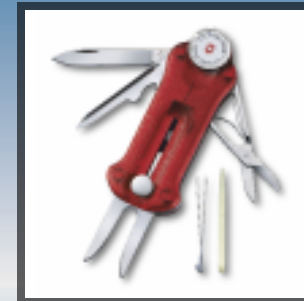

G-one Multi-Schlepper

Manövrieren Sie kinderleicht Anhänger, Wohnwagen oder Objekte mit Anhängerkupplung.

- Helfer für Gewerbe und Industrie
- einsatzfreudig für Rangierarbeiten
- bewältigt Zuglasten bis zu 3.500 Kg
- erhältlich als Standard- oder XL-Version

KB-Golf

Bravo Golfcar

- sportliches Design
- einfache Bedienung
- kletterstark bis 30°
- bremst elektromagnetisch
- sehr wendig, leise und platzsparend
- leistungsstarke Batterielösungen
- zerlegbar

Gebrauchtfahrzeuge verfügbar.

Nickel Putter

Alle Modelle sind durch den verstellbaren Griff individuell anpassbar.
Der große US-Putter-Test bestätigt den hohen Wert dieser Produktserie.

G-one Golf- und Industrie-Car

- einfache Bedienung
- golfplatzschonend
- Alu-Rahmen
- stoßfestes ABS-Gehäuse
- leicht, belastbar, leise
- platzsparend da zerlegbar
- transportabel
- in 4 Farben lieferbar

G-one Sit-Mover

- Nahezu geräuschloser Elektroantrieb
- robust für den täglichen Gebrauch
- Anhängerkupplung
- z.B. optimal für die Tennisplatz-Pflege

Victorinox GolfTool

- Elegantes Golfwerkzeug
- 65 Gramm leicht
- 10 Funktionen:
 - Pitchgabel
 - Ballmarker
 - Lochale mit Rillenreiber, Kapselheber, Nagelfeile
 - Klinge
 - Pinzette
 - Zahnstocher
 - Schere